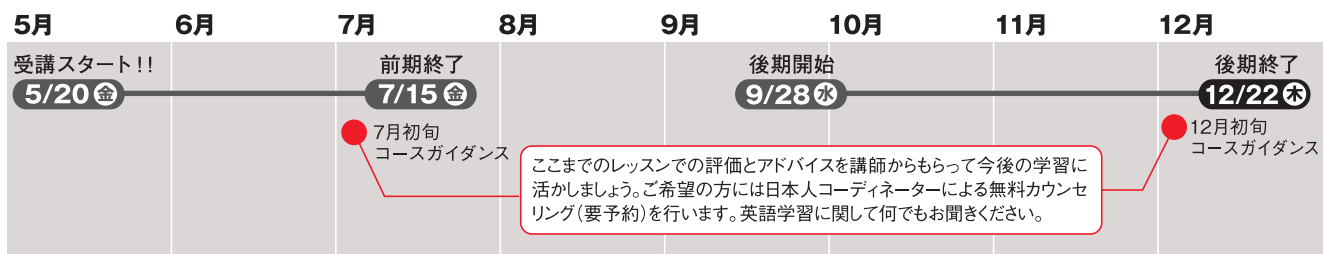

STEP 1

ご興味をもたれた方はまず、無料ガイダンスへ!

4月14日(木)・15日(金)・18日(月)・19日(火)・20日(水)

※予約不要

時間 12:50~13:20

場所 市ヶ谷:グローバル教育センター セミナー室 (55年館1階市ヶ谷Gラウンジ)  
多摩:多摩Gラウンジ (総合棟地下1階 生協前)  
小金井:エクステンション・カレッジ英会話教室 (管理棟3階)

STEP 2

受講したい!と思ったらお申し込みを。

受付 日米英語学院ホームページから『Everyday! 英会話講座』申込み専用サイトにアクセス ※各キャンパスの定員になり次第締め切りとさせていただきます。

申込締切日 4月30日(土)

STEP 3

レベルチェックテストを受けよう!

申込み手続き完了後、レベルチェックテストを受けてください。それぞれのキャンパスの下記の場所で実施します(約30分程度)。日米英語学院ホームページからレベルチェック申込専用サイトにアクセスして、ご希望の日時を選択してください。

市ヶ谷:エクステンション・カレッジ受付窓口(58年館2階) 5月6日(金)・9日(月)  
多摩:エクステンション・カレッジセミナー室(総合棟地下1階) 5月6日(金)・9日(月)  
小金井:エクステンション・カレッジ英会話教室(管理棟3階) 5月10日(火)

STEP 4

レッスン初日の5月20日までにクラスレベル、受講スケジュールをお知らせいたします。このスケジュールに沿って受講してください。